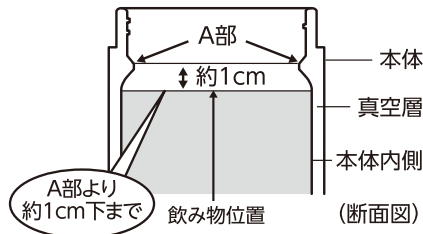

使用方法

飲み物があふれ出たり、漏れたりして、やけどや物を汚す原因になりますので必ず守ってください。

※説明書中のイラストは、実際の物とは異なる場合があります。

① 飲み物を入れる

飲み物の量は図の位置までにし、満水まで入れないでください。

② フタを閉める

フタを閉めるときは、本体を傾けたり揺らしたりしないでください。

パッキンが正しく取り付けられていることを確認し、本体を立てた状態で、フタを水平にして矢印の方向に回し確実に閉めます。フタを閉めたあとに、漏れのないことを確認してください。