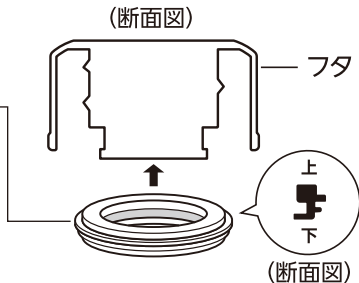

取扱い上の注意

- ●フタを閉めたあとに、漏れのないことを確認してください。
- ●万一の漏れを防ぐために本体を縦置きし、スマートフォン、パソコン、デジタルカメラなどの精密機器と一緒に持ち運ばないでください。
- ●運転中は危険ですので使用しないでください。
- ●飲み物を入れた状態で長く放置しないでください。
- ●落とす、ぶつけるなど強い衝撃を与えないでください。
- ●真空二重構造の内部から水の音がする場合は使用しないでください。

火気に近づけない	電子レンジで 使用しない	食器洗浄乾燥機で 使用しない
やけどや変形、変色の原因になります。	スパークし、電子レンジが故障する原因になります。	真空機能が失われたり、ボトル本体のキズ・サビの原因になります。

パッキンの取り付け方

正しく取り付けられていないと漏れの原因になります。

フタパッキン

断面図のとおり、上下の向きに注意してフタに正しく取り付けます。
取り付けたあとはパッキンが浮かないよう指でまんべんなく押します。