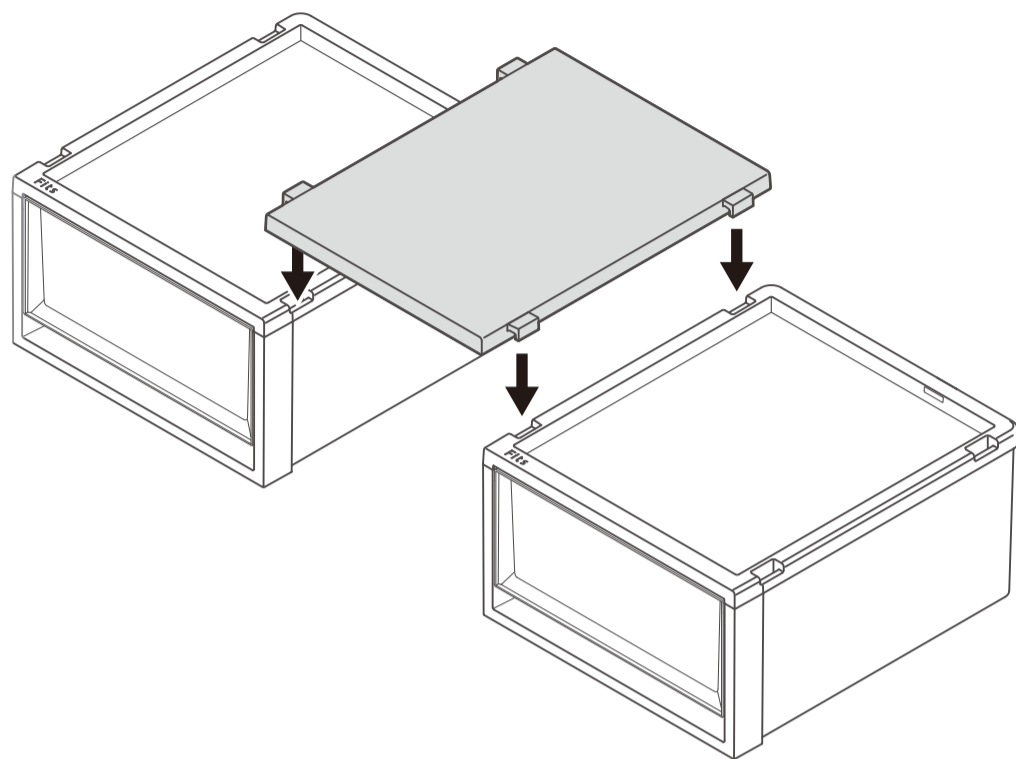

**Fits** フィッツ  
**引出しケース 連結棚**

Drawer Case Connecting Shelf / 抽屉箱连接搁板

**連結して棚の上下空間を有効活用**

グレージュ

**幅30×奥行き40×高さ2cm**

耐荷重：5kg

## ■フィッツ 引出しケース 連結棚のセット方法

奥行き40cm の”「積み重ねできる」引出しケース”  
天板凹部に、棚の凸部を差し込んでください。

- この棚は奥行き40cm の”「積み重ねできる」引出しケース”専用です。それ以外のサイズ・製品には使用できません。
- 使用例を参照の上、棚が必ず水平となるように取り付けてください。

## ■フィッツ 引出しケース 連結棚の使用例

### 【棚 1 枚の場合】